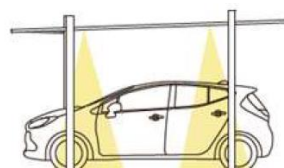

■SDL1型 推奨取り付け位置

車のボンネットとフロントガラスとの間
付近に設置することでカーポート下の車を
効果的に照らします。